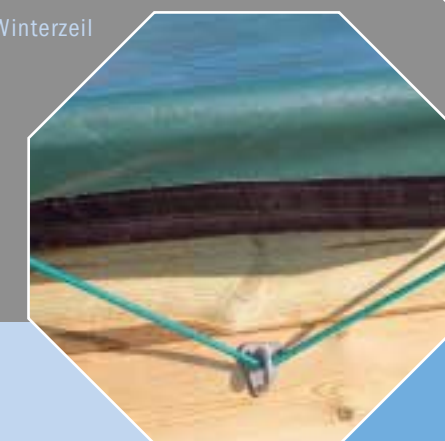

Winterzeil