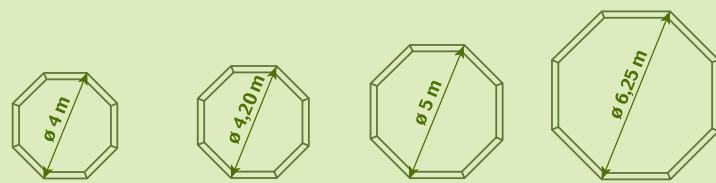

## MODELLEN

6 afmetingen in 2 hoogten (1.20 en 1.33 m) zijn verkrijgbaar binnen het GardiPool gamma.

De basisstructuur uit denplanken van 45 mm is altijd autoclaaf behandeld. De randen en de houten trap zijn naar keuze uit behandelde den of tropisch hardhout.

## AFMETINGEN

**OCTOO 4**  
hoogte 120 cm

**OCTOO 4.2**  
hoogte 120 en 133 cm

**OCTOO 5**  
hoogte 120 en 133 cm

**OCTOO 6.25**  
hoogte 120 en 133 cm

**OBLONG 6.2 \* 3.9**  
hoogte 120 en 133 cm

**OBLONG 8.1 \* 4.6**  
hoogte 133 cm