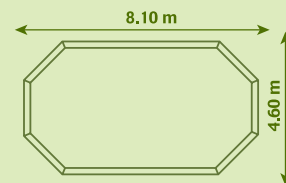

## MODELLEN

6 afmetingen in 2 hoogten (1.20 en 1.33 m) zijn verkrijgbaar binnen het GardiPool gamma.

De basisstructuur uit denplanken van 45 mm is altijd autoclaaf behandeld. De randen en de houten trap zijn naar keuze uit behandelde den of tropisch hardhout.

## AFMETINGEN

**OCTOO 4**  
hoogte 120 cm

**OCTOO 4.2**  
hoogte 120 en 133 cm

**OCTOO 5**  
hoogte 120 en 133 cm

**OCTOO 6.25**  
hoogte 120 en 133 cm

**OBLONG 6.2 \* 3.9**  
hoogte 120 en 133 cm

**OBLONG 8.1 \* 4.6**  
hoogte 133 cm

## EEN GARDIPOOL, 3 MOGELIJKHEDEN

BOVENGRONDS

HALF INGEGRVEN

VOLLEDIG INGEGRVEN