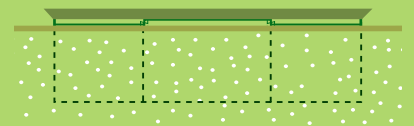

## MODELLEN

6 afmetingen in 2 hoogten (1.20 en 1.33 m) zijn verkrijgbaar binnen het GardiPool gamma.

De basisstructuur uit denplanken van 45 mm is altijd autoclaaf behandeld. De randen en de houten trap zijn naar keuze uit behandelde den of tropisch hardhout.

## AFMETINGEN

**OCTOO 4**  
hoogte 120 cm

**OCTOO 4.2**  
hoogte 120 en 133 cm

**OCTOO 5**  
hoogte 120 en 133 cm

**OCTOO 6.25**  
hoogte 120 en 133 cm

**OBLONG 6.2 \* 3.9**  
hoogte 120 en 133 cm

**OBLONG 8.1 \* 4.6**  
hoogte 133 cm

## EEN GARDIPOOL, 3 MOGELIJKHEDEN

BOVENGRONDS

HALF INGEGRVEN

VOLLEDIG INGEGRVEN