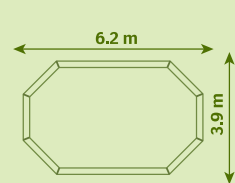

## MODELLEN

6 afmetingen in 2 hoogten (1.20 en 1.33 m) zijn verkrijgbaar binnen het GardiPool gamma.

De basisstructuur uit denplanken van 45 mm is altijd autoclaaf behandeld. De randen en de houten trap zijn naar keuze uit behandelde den of tropisch hardhout.

## AFMETINGEN

**OCTOO 4**  
hoogte 120 cm

**OCTOO 4.2**  
hoogte 120 en 133 cm

**OCTOO 5**  
hoogte 120 en 133 cm

**OCTOO 6.25**  
hoogte 120 en 133 cm

**OBLONG 6.2 \* 3.9**  
hoogte 120 en 133 cm

**OBLONG 8.1 \* 4.6**  
hoogte 133 cm

## EEN GARDIPOOL, 3 MOGELIJKHEDEN

BOVENGRONDS

HALF INGEGRVEN

VOLLEDIG INGEGRVEN