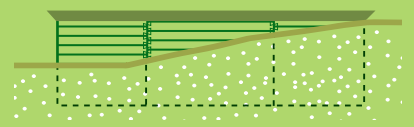

## MODELLEN

6 afmetingen in 2 hoogten (1.20 en 1.33 m) zijn verkrijgbaar binnen het GardiPool gamma.

De basisstructuur uit denplanken van 45 mm is altijd autoclaaf behandeld. De randen en de houten trap zijn naar keuze uit behandelde den of tropisch hardhout.

## AFMETINGEN

**OCTOO 4**  
hoogte 120 cm

**OCTOO 4.2**  
hoogte 120 en 133 cm

**OCTOO 5**  
hoogte 120 en 133 cm

**OCTOO 6.25**  
hoogte 120 en 133 cm

**OBLONG 6.2 \* 3.9**  
hoogte 120 en 133 cm

**OBLONG 8.1 \* 4.6**  
hoogte 133 cm

## EEN GARDIPOOL, 3 MOGELIJKHEDEN

BOVENGRONDS

HALF INGEGRVEN

VOLLEDIG INGEGRVEN